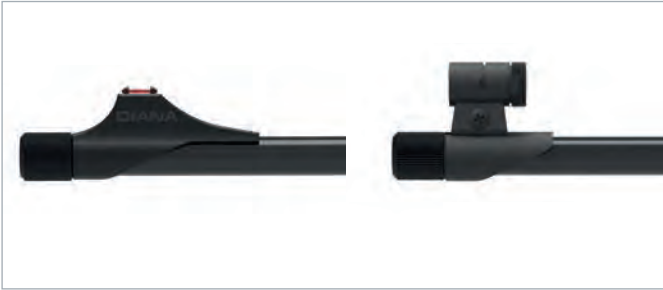

Wechselbare Visierungen
Changeable sights